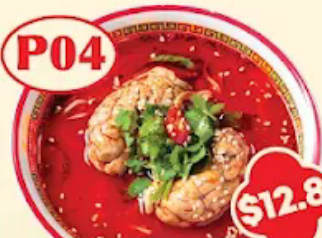

**SICHUAN STYLE SPICY BEEF**

**P03**

**\$14.8**

乐山钵钵鸡

**COLD MIXED SPICY SKEWERS**

**P04**

**\$12.8**

隔壁脑王